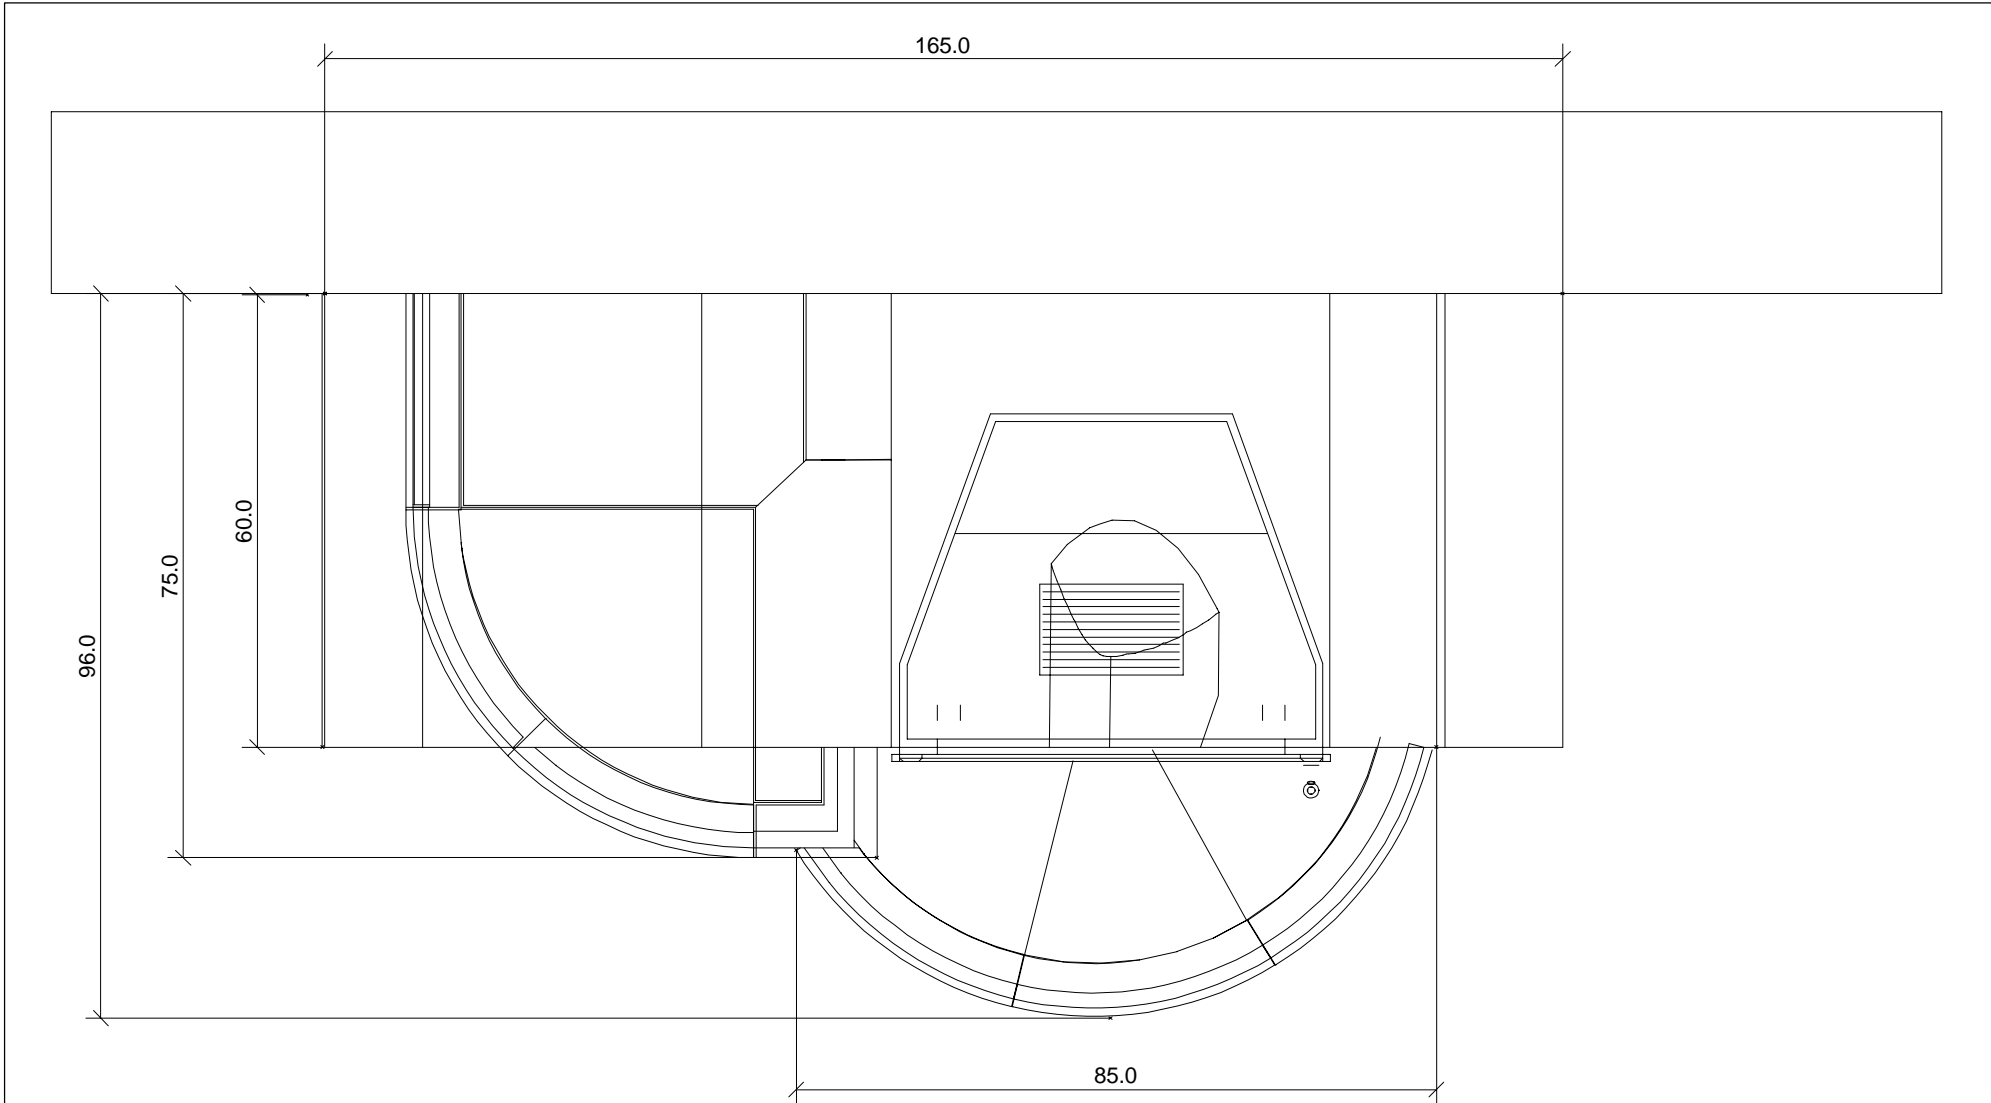

1:10 in cm

CD-K 21

Projekt :		Zeichng.Nr.: CD-K 21	
Kunde :		CERA DESIGN by Britta v. Tasch Am Langen Graben 28	
Zeichnung :	Maßstab :	Datum :	52353 Düren
Entwurf	1:10 in cm	05.03.01	