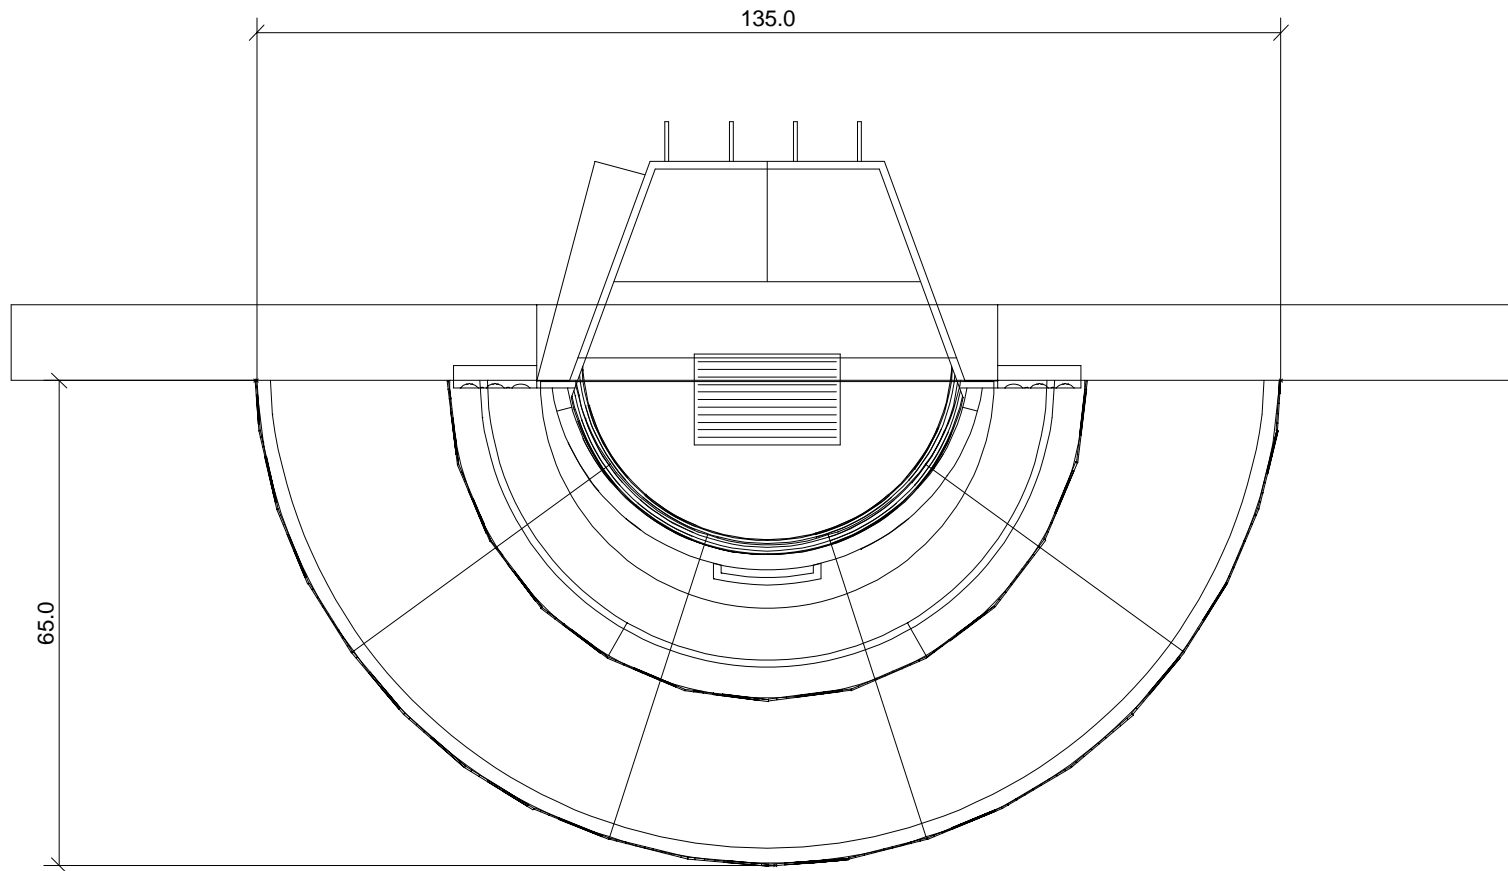

107.0

15.0

68.0

30.0

250.0

1:10 in cm

LION 101

Projekt :		Zeichng.Nr.: LION 101	
Kunde :		CERA DESIGN by Britta v. Tasch Am Langen Graben 28	
Zeichnung :	Maßstab :	Datum :	
Entwurf	1:10 in cm	05.03.01	
		52353 Düren	