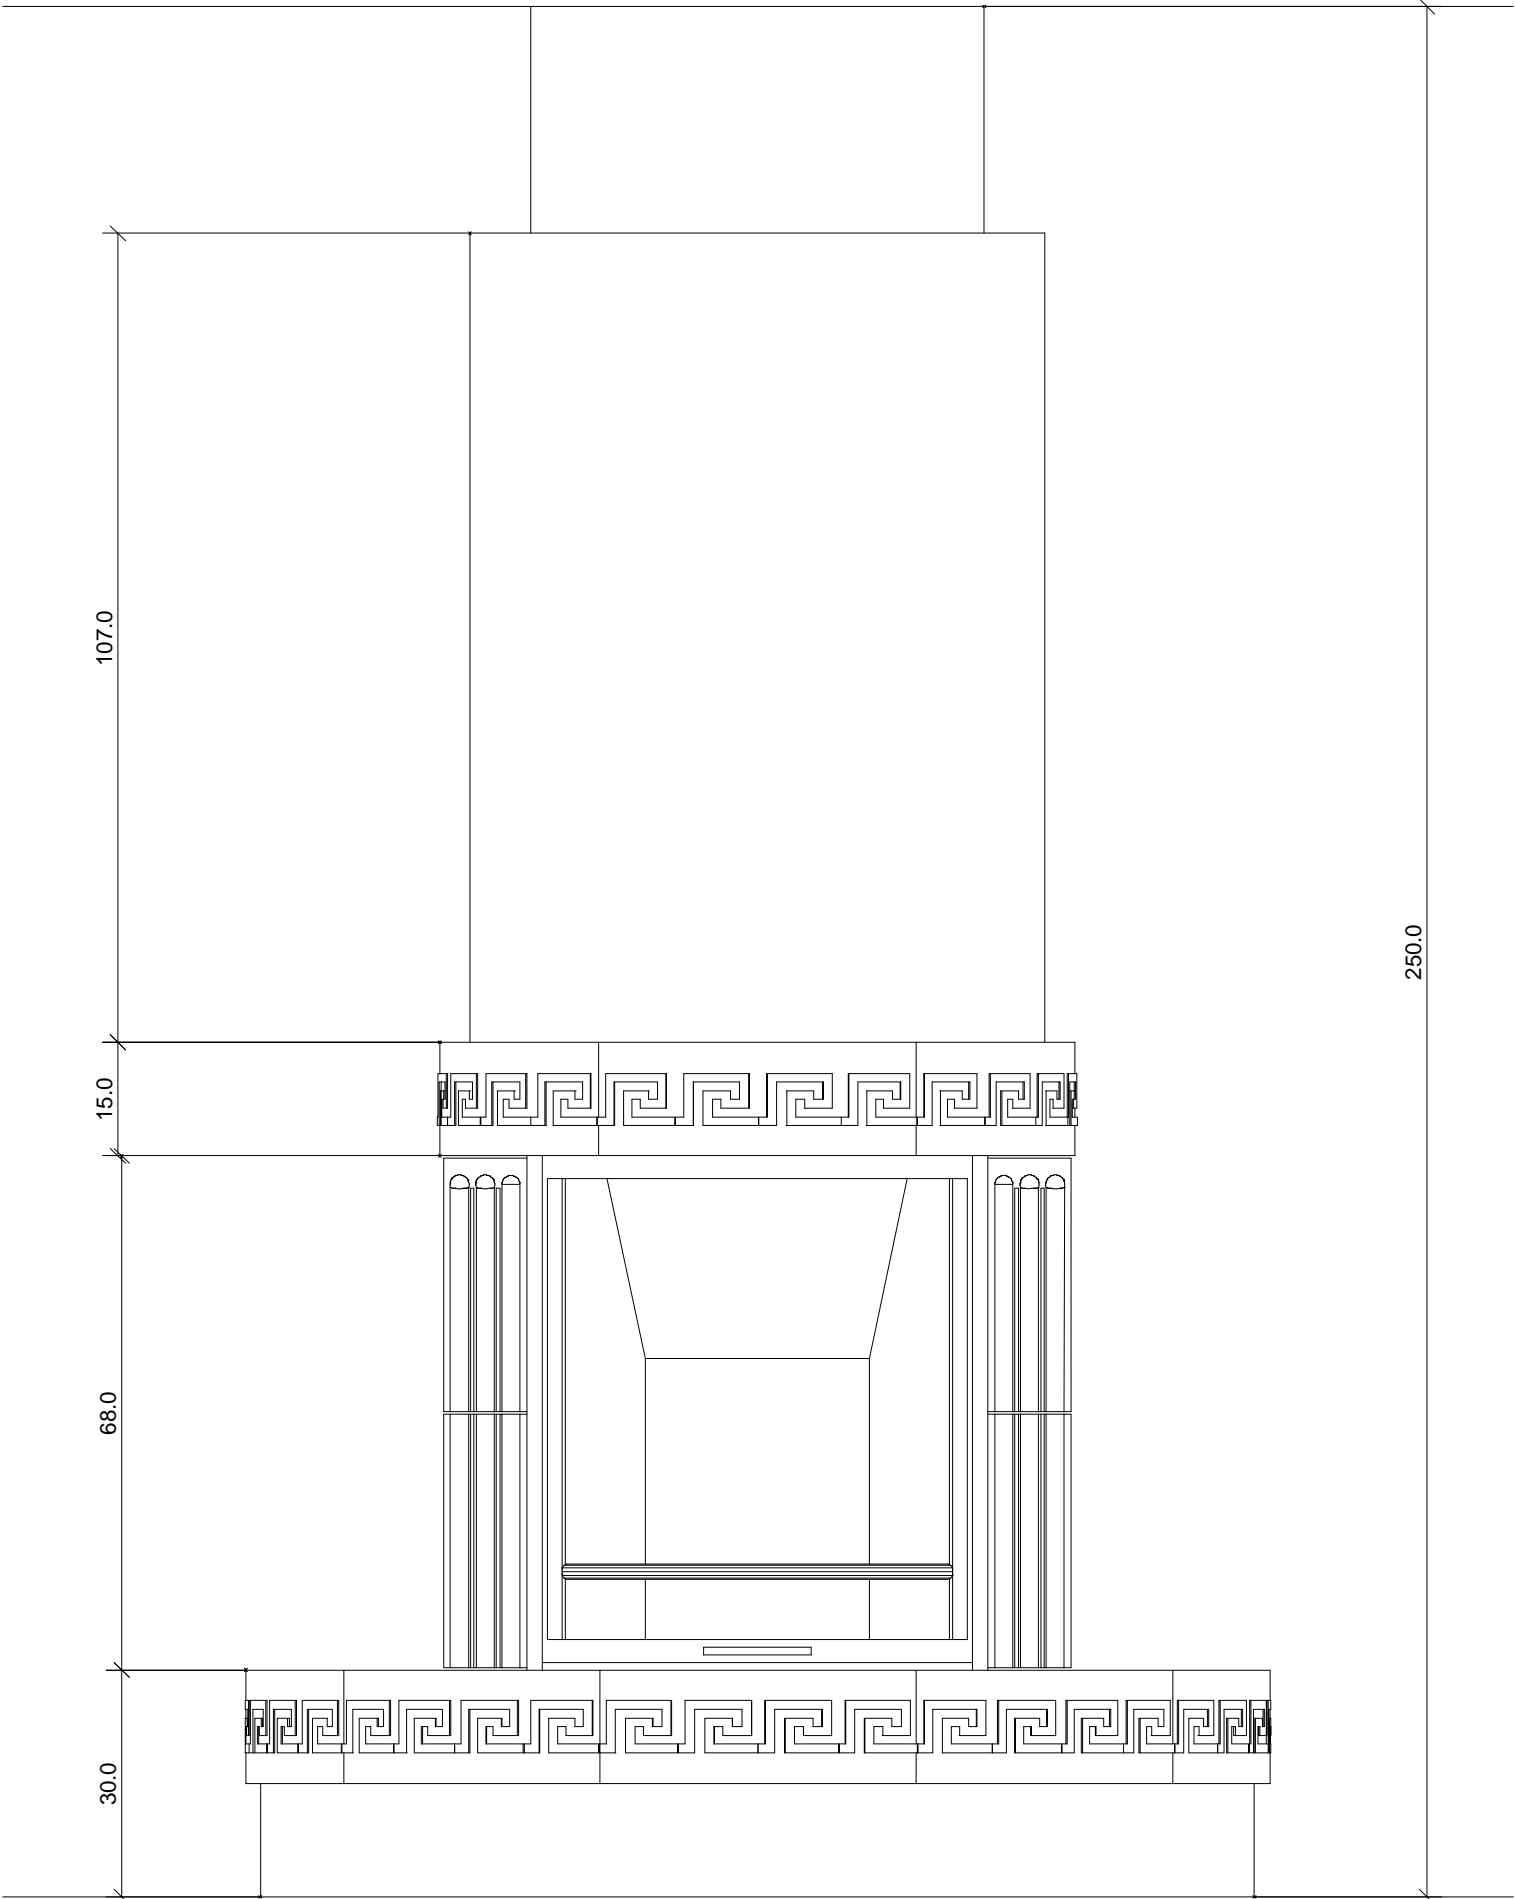

107.0

15.0

68.0

30.0

250.0

1:10 in cm

LION 101

Projekt :		Zeichng.Nr.: LION 101	
Kunde :		CERA DESIGN by Britta v. Tasch Am Langen Graben 28	
Zeichnung :	Maßstab :	Datum :	
Entwurf	1:10 in cm	05.03.01	
		52353 Düren	